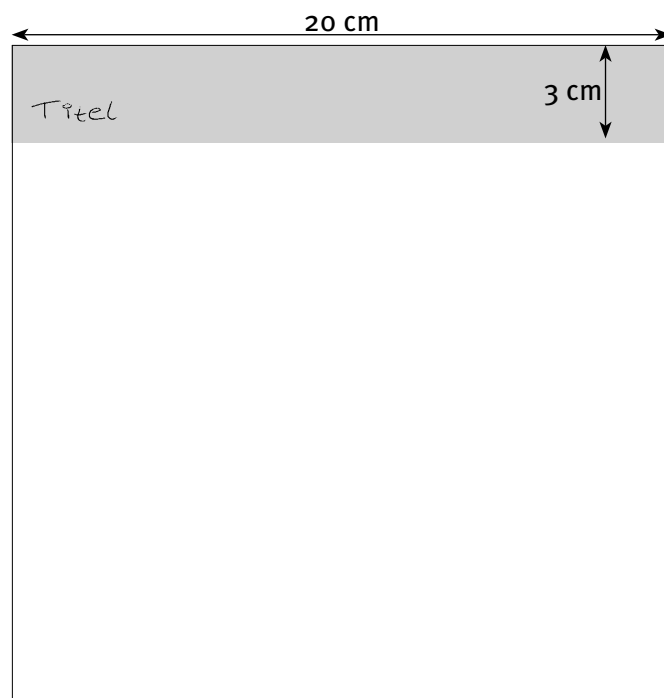

MVI/VG&T vakjargon

fig. 1: indeling pagina

Opdracht

• Typografie-termen

Ieder vakgebied heeft eigen termen. Bij MVI hebben we er ook een heel aantal. In deze opdracht ga je vooral kijken naar termen over typografie.

In deze opdracht gaan we gezamenlijk een naslagwerk maken over typografie.

Iedereen krijgt een eigen term toebedeeld door de docent. Je gaat uitzoeken wat die term inhoudt en waarvoor het gebruikt wordt.

De uitkomst ga je verwerken in een pagina voor het naslagwerk. Deze pagina moet zo duidelijk zijn dat iedereen snapt wat je wil uitleggen.

Werkwijze

- Zoek uit wat de vakterm inhoudt
- Zoek uit wat de Engelse naam is van de vakterm
- Maak een bijbehorende afbeelding (*je mag internet alleen gebruiken als voorbeeld*)
- Maak de pagina op in InDesign
- Lever in als PDF (afdrukken) met 3 mm afloop en snijtekens

Eisen

- Formaat is 20 cm x 20 cm
- Header met term is 3 cm x 20 cm
- 3 mm afloop rondom
- Geen witte achtergrond
- Korte en duidelijke uitleg over de term
- Minimaal 1 afbeelding op de pagina
- Broodtekst 10 - 14 pt in schreefloos lettertype
- Inleveren als PDF met snijtekens en 3 mm afloop

Wikipedia:

“Typografie, van het Griekse τύπος (tupos: slag, vorm, afdruk) en γράφειν (grafein: schrijven), is de kunst van het vormgeven, zetten en drukken van tekst, zowel voor functionele als esthetische doeleinden.

Daarbij speelt de opmaak van tekstblokken, de bladspiegel als ook de keuze van lettertypen, vette en cursieve varianten, witruimte en interpunctie een belangrijke rol.”

no **type**
NO LIFE
abcdefghijklmnopqrs

Links

- [Thinking with type](#)
- [Wikipedia](#)
- [Typografie op websites](#)
- [Letterclassificatie](#)
- [I love typography](#)
- [Letterfontein](#)

• Eindbeoordeling

	1	2	3	4	5
• Creativiteit	☐	☐	☐	☐	☐
• Werkproces	☐	☐	☐	☐	☐
• Techniek	☐	☐	☐	☐	☐
• Eindproduct	☐	☐	☐	☐	☐

• Cijfer