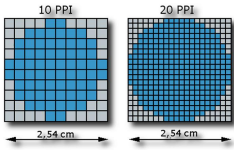

PPI

4. Interactief > Website

De afkorting staat voor Pixels Per Inch. 72 PPI is een lage resolutie. Hierdoor wordt de afbeelding snel geladen. 72 ppi is geschikt voor web toepassingen. 150 ppi, 300 ppi is een normale tot hoge resolutie. Hoe hoger de resolutie, hoe scherper de afbeelding en hoe beter de kwaliteit. Daarom is 150 ppi en hoger geschikt voor drukwerk. Gebruik je een te grote resolutie voor het web dan zal de bezoeker langer moeten wachten tot de pagina geladen is.