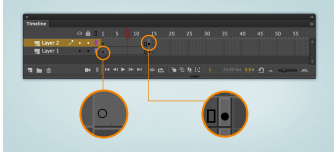

Frame

Audio Visueel > Animatie

Los beeldje, video (PAL) heeft 25 frames per seconde (FPS). Animatie heeft standaard 24 frames per seconde. Dit noem je de framerate.