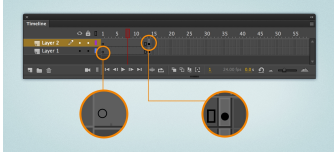

## Audio Visueel > Animatie

Los beeldje, video (PAL) heeft 25 frames per seconde (FPS). Animatie heeft standaard 24 frames per seconde. Dit noem je de framerate.