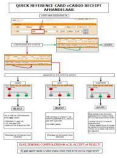

QRC (Quick Reference Card)

ICT > Helpdesk

Een korte instructie in tekst en beeld, in de ICT meestal over het gebruik van bepaalde hard- en/of software.

Â