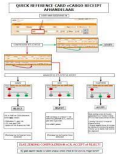

QRC (Quick Reference Card)

[ICT > Helpdesk](#)

Een korte instructie in tekst en beeld, in de ICT meestal over het gebruik van bepaalde hard- en/of software.

Â