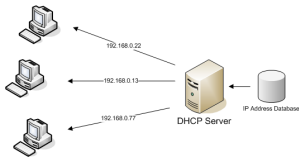

DHCP

ICT > Netwerk

De afkorting staat voor Dynamic Host Configuration Protocol.

Dit is de manier om computers in een netwerk automatisch een IP-adres aan te wijzen. Dit gaat via een DHCP-server. Deze server zit vaak in een router of staat geïnstalleerd op een netwerkserver