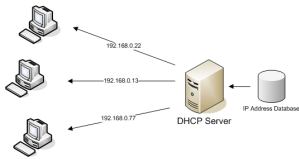

DHCP**ICT > Netwerk**

De afkorting staat voor Dynamic Host Configuration Protocol.

Dit is de manier om computers in een netwerk automatisch een IP-adres aan te wijzen. Dit gaat via een DHCP-server. Deze server zit vaak in een router of staat geïnstalleerd op een netwerkserver