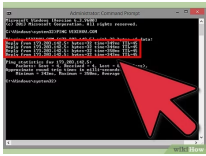

## Ping

ICT > Netwerk

Ping is een hulpprogramma dat je uitvoert via de command-line. Ping meet de tijd die het kost om vanaf jouw apparaat een server te bereiken. Zeker als je gamet een belangrijk punt, want als je ping-snelheid laag is, kan het gebeuren dat jouw spel achterloopt op dat van de andere gamers met wie je samen speelt. De snelheid van ping wordt weergegeven met Megabits per seconde (ms).

### ?Wat is een normale ping?

De volgende snelheden worden beschouwd als een goede ping responstijd:

- < 30 ms &#8211; uitstekende ping en ideaal voor online gaming.
- 30 tot 50 ms &#8211; gemiddelde ping en nog steeds goed voor online gaming.
- 50 tot 100 ms &#8211; iets langzame ping-tijd en dit heeft invloed op online gaming.