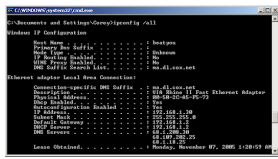

Ipconfig / ifconfig

ICT > Software

Commando dat je kan invoeren in de command prompt om informatie getoond te krijgen over het IP-adres van het device.