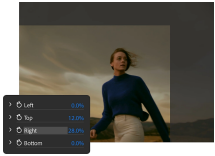

## Audio Visueel > Animatie

Totaal shot: shot waarin het onderwerp van de foto/film in zijn geheel in beeld is genomen

Pan(orama)shot: shot waar men ronddraait met de camera om het panorama te laten zien.

Medium shot: shot waarbij men filmt van het midden van een lichaam (onderwerp) tot het hoofd (buik en hoofd zijn zichtbaar).

Close-up: shot waarbij men van dichtbij filmt om zo een detailopname te maken of iets duidelijk in beeld te brengen.