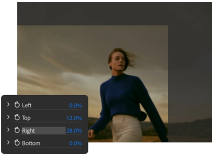

## Audio Visueel > Animatie

Totaal shot: shot waarin het onderwerp van de foto/film in zijn geheel in beeld is genomen

Pan(orama)shot: shot waar men ronddraait met de camera om het panorama te laten zien.

Medium shot: shot waarbij men filmt van het midden van een lichaam (onderwerp) tot het hoofd (buik en hoofd zijn zichtbaar).

Close-up: shot waarbij men van dichtbij filmt om zo een detailopname te maken of iets duidelijk in beeld te brengen.